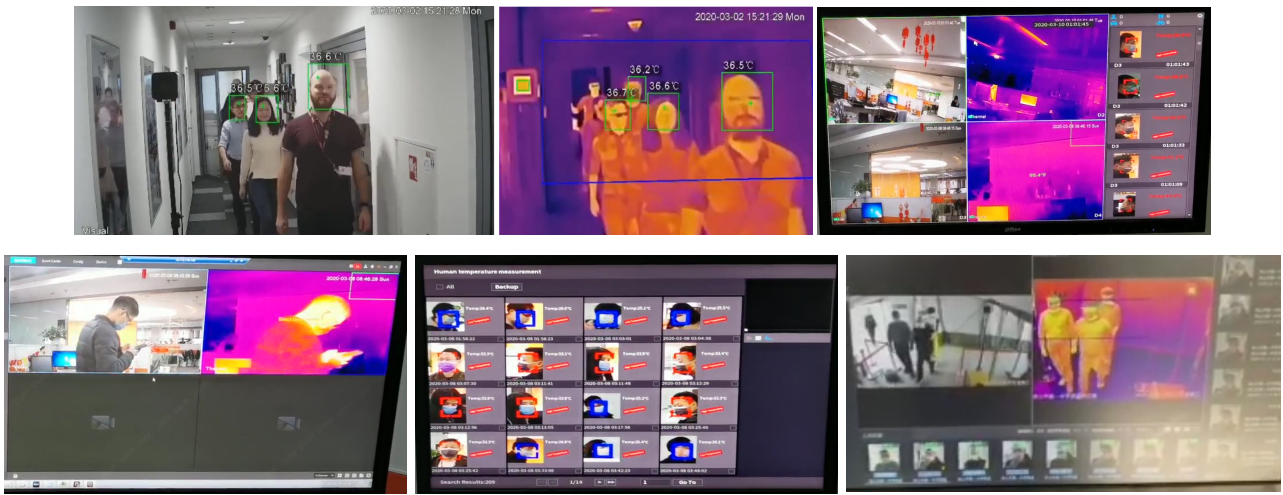

IV/ Một số hình ảnh HĐ Thực Tế