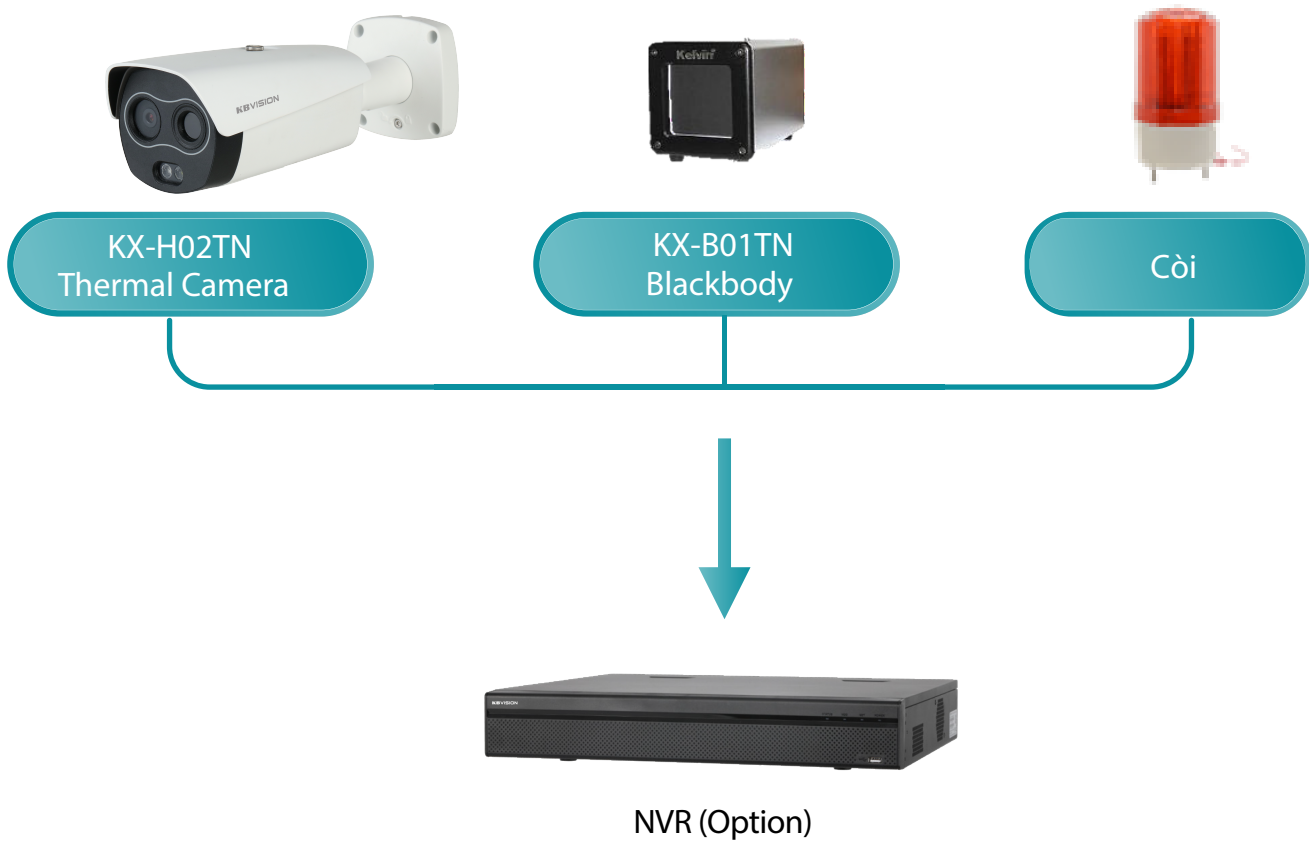

# Giải pháp đo thân nhiệt **KHÔNG TIẾP XÚC**

## I/ Lợi Ích

- Phát hiện, cảnh báo sớm mức độ thân nhiệt tại những điểm công cộng, từ đó đưa ra biện pháp xử lý kịp thời.
- Giải pháp của KBVISION có thể đo nhiệt độ trong khoảng từ 30 ~ 45 C, dao động chỉ  $\pm 0.3^{\circ}\text{C}$  (với thiết bị blackbody đi kèm)

## II/ Mô hình hệ thống